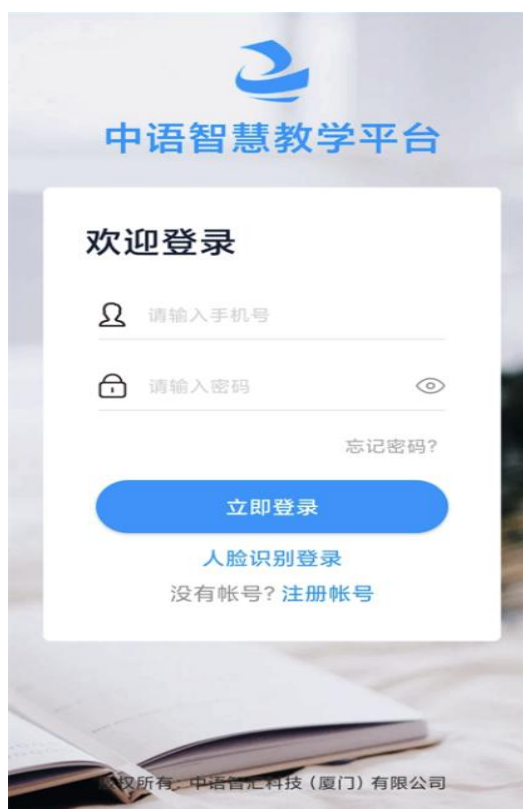

附件 2

第三届全国高校大学生外语水平能力大赛

学生报名及平台操作说明

中语智汇科技（厦门）有限公司

二〇二二年三月

注意事项：

1. 第三届全国高校大学生外语水平能力大赛分为初赛、决赛，初赛以学校为单位由老师统一报名，请有意愿参赛的同学们根据老师提供的此手册自行报名、登录，完成练习和比赛。
2. 报名成功后至初赛开始前，可参加赛事模拟练习以熟悉答题操作。
3. 初赛时间将由学校自行确定，届时将由赛事负责教师通知参赛同学。决赛时间全国统一。
4. 初赛和决赛都可选择在移动端（手机、ipad）或 web 端（台式电脑、笔记本电脑）进行，手册将分别以移动端、web 端展开步骤介绍。
5. 初赛和决赛时间都为 130 分钟，可提前 20 分钟登录平台避免迟到，迟到 30 分钟后将无法进入比赛。
6. 比赛结束由系统智能阅卷判分，生成比赛成绩。
7. 考试时间结束后，仍未点击“交卷”的选手，系统会自动交卷。
8. 特别提醒：
 - 同一账户不能同时在不同设备上登录操作，否则答题记录会保存错误，影响成绩。
 - 注册时**请用真实姓名**，证书将直接使用。
 - 确保您所处界面对应赛事名称为您要参加的比赛。
 - 决赛操作方式同初赛。
 - **报名截止日期为本校初赛开始前 2 天，此日期之后将无法报名进入竞赛。**

以下分别为移动端和 web 端的操作步骤说明：

一、移动端·操作步骤	
1. 下载 APP	
①扫描以下二维码下载，或手机应用商城搜索“ 中语智汇 ”APP 下载	

②APP 右下角【我的】页面查看版本，版本需为 **v2.0.8 及以上** 版本。如版本不符，无法使用。

2. 登录平台

③自行**注册**后通过**手机号**和**密码**登录；点击平台首页“**外语能力竞赛**”，进入竞赛页面。

（备注：之前注册过可直接登录，如忘记密码，可通过密码找回功能重置密码）

首页 实践 教学 我的 99

3. 报名参赛

④在竞赛页面点击“我要参赛”，通过扫码或输入竞赛码加入竞赛，**确认自己加入的院校分组以及赛事名称无误后填写自己的真实姓名、学号，专业必填**，点击确定即报名成功。

（备注：

赛事组委会已将二维码或竞赛码发给指导老师，老师将提供给参赛同学。

竞赛分组为贵校名称，竞赛代码为老师发给你们的竞赛码，赛事名称为第三届全国高校大学生外语水平能力大赛）

特别提醒：如默认显示赛事非自己所要参加的比赛，则通过右上角按钮切换至对应赛事即可。