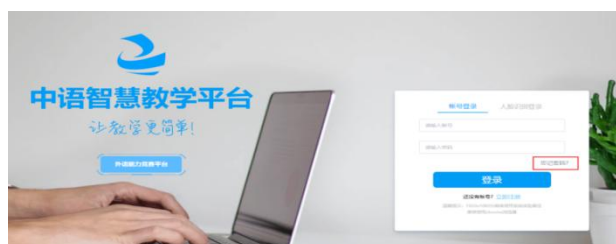

首页 实践 教学 我的 99

3. 报名参赛

④在竞赛页面点击“我要参赛”，通过扫码或输入竞赛码加入竞赛，**确认自己加入的院校分组以及赛事名称无误后填写自己的真实姓名、学号，专业必填**，点击确定即报名成功。

（备注：

赛事组委会已将二维码或竞赛码发给指导老师，老师将提供给参赛同学。

竞赛分组为贵校名称，竞赛代码为老师发给你们的竞赛码，赛事名称为第三届全国高校大学生外语水平能力大赛）

特别提醒：如默认显示赛事非自己所要参加的比赛，则通过右上角按钮切换至对应赛事即可。

4. 参加练习

⑥ 点击首页的**进入练习**后点击**真题模考**，选择试卷，进入练习作答。

5. 正式比赛

⑥根据学校确定初赛时间进行比赛，初赛开始前一天可查看候考状态，初赛正式开始后点击“进入竞赛”开始比赛作答。

注意：比赛开始 30 分钟后将无法进入比赛，请根据本校通知的初赛时间准时参赛。正式比赛中，如未作答完成，请勿点击交卷。交卷后无法继续考试。

二、web 端 · 操作步骤

1. 浏览器登录

①请使用Google Chrome浏览器或者360浏览器极速模式

打开浏览器输入

<https://web.zyamoy.com/#/competition>

②点击选择“**第三届全国高校大学生外语水平能力大赛**”【切记选择您所参加的对应比赛】

2. 登录平台

③自行**注册**后通过**手机**号和密码登录；点击平台首页“**外语能力竞赛**”，进入竞赛页面。

（备注：之前注册过可直接登录，如忘记密码，可通过访问：

<https://web.zyamoy.com/#/login> 的密码找回功能重置密码）

3. 报名参赛

④在竞赛页面点击“我要参赛”，在弹出窗口中输入竞赛码，确认自己加入的院校分组以及赛事名称无误后填写自己的真实姓名、学号，专业必填，点击确定即报名成功。

（备注：赛事组委会已将竞赛码发给指导老师，老师将提供给参赛同学）

	<div style="text-align: center;">加入竞赛 ×</div> <p>竞赛名称 <input type="text" value="第三届全国高校大学生外语水平能力大赛"/></p> <p>竞赛分组代码 <input type="text"/></p> <p>老师姓名 <input type="text" value="竞赛老师"/></p> <p>竞赛组 <input type="text" value="竞赛组为贵校名称"/></p> <p>竞赛信息</p> <p>您的姓名 <input type="text"/></p> <p>您的学号 <input type="text"/></p> <p>您所学专业 <input type="text" value="请输入您所学专业"/></p> <p style="color: red; font-size: small;">温馨提示： 请确保输入您的真实学生信息，信息错误将影响您的参赛结果</p> <div style="text-align: center;"> <input type="button" value="取消"/> <input type="button" value="确定"/> </div>
--	-----------------------------------------------------------------------------------------------------------------------------------------------------------------------------------------------------------------------------------------------------------------------------------------------------------------------------------------------------------------------------------------------------------------------------------------------------------------------------------------------------------------------------------------------------------------------------------------------------------------