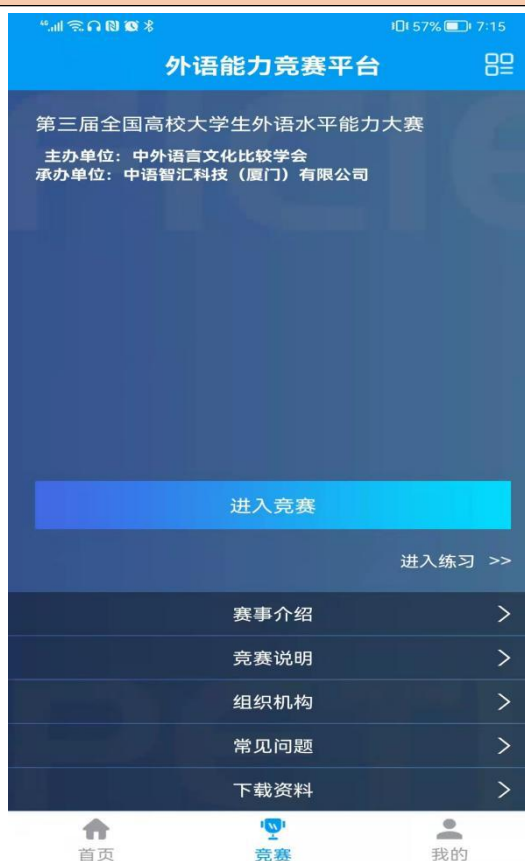

首页 实践 教学 我的 99

3. 报名参赛

④在竞赛页面点击“我要参赛”，通过扫码或输入竞赛码加入竞赛，**确认自己加入的院校分组以及赛事名称无误后填写自己的真实姓名、学号，专业必填**，点击确定即报名成功。

（备注：

赛事组委会已将二维码或竞赛码发给指导老师，老师将提供给参赛同学。

竞赛分组为贵校名称，竞赛代码为老师发给你们的竞赛码，赛事名称为第三届全国高校大学生外语水平能力大赛）

特别提醒：如默认显示赛事非自己所要参加的比赛，则通过右上角按钮切换至对应赛事即可。

4. 参加练习

⑥ 点击首页的**进入练习**后点击**真题模考**，选择试卷，进入练习作答。

5. 正式比赛

⑥根据学校确定初赛时间进行比赛，初赛开始前一天可查看候考状态，初赛正式开始后点击“进入竞赛”开始比赛作答。

注意：比赛开始 30 分钟后将无法进入比赛，请根据本校通知的初赛时间准时参赛。正式比赛中，如未作答完成，请勿点击交卷。交卷后无法继续考试。

二、web 端 · 操作步骤

1. 浏览器登录

①请使用Google Chrome浏览器或者360浏览器极速模式

打开浏览器输入

<https://web.zyamoy.com/#/competition>

②点击选择“**第三届全国高校大学生外语水平能力大赛**”【切记选择您所参加的对应比赛】

2. 登录平台

③自行**注册**后通过**手机**号和密码登录；点击平台首页“**外语能力竞赛**”，进入竞赛页面。

（备注：之前注册过可直接登录，如忘记密码，可通过访问：

<https://web.zyamoy.com/#/login> 的密码找回功能重置密码）